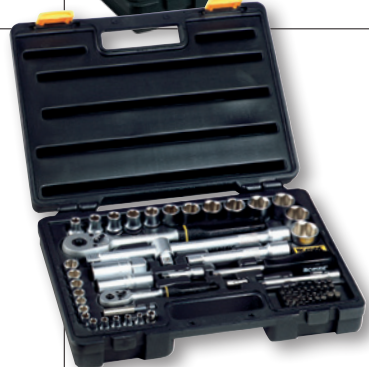

~~110⁰⁰~~
99⁰⁰ €

DOPPENDOOS 70 STUKS & ACC. 1/4" + 1/2"

Ratel (45 tanden) in 1/4" en 1/2". Doppen/bits PH, PZ, TX, Hex. Torx Tamper, plat, ratel, verlengstukken, bougiedoppen, bithouder, verlengstukken, magnetische houder, doppenhouder, adapter, doppenschroevendraaiër

339021/S